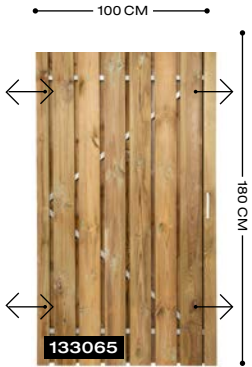

SCAN DE QR-CODE VOOR
DE ACTUELE PRIJZEN

GRENEN

133065

Grenen deur, stalen frame, universeel,
180 x 100 cm.