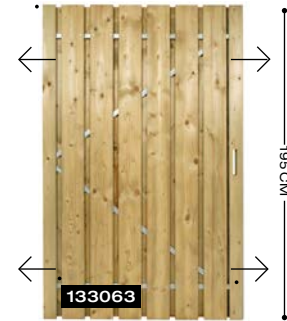

GESCHAAFD

147302 geschaafd, universeel,
180 x 100 cm.

147303 geschaafd, universeel,
195 x 100 cm.

147304 geschaafd, universeel,
195 x 120 cm.

FIJN BEZAAGD

147305 fijn bezaagd, universeel,
180 x 100 cm.

144802 fijn bezaagd, universeel,
195 x 100 cm.

144803 fijn bezaagd, universeel,
195 x 120 cm.

SCAN DE QR-CODE VOOR
DE ACTUELE PRIJZEN

VUREN

Vuren stalen frame deur, universeel,
180 x 100 cm.

Vuren deur, stalen frame, universeel,
195 x 100 cm.

Vuren deur, stalen frame, universeel,
195 x 120 cm.

KOZIJN (HANDIG BIJ BETONNEN PALEN)

Vuren stalen frame deur, links draaiend,
180 x 100 cm.

Vuren stalen frame deur, rechts draaiend,
180 x 100 cm.

Vuren deur, 180 x 100 cm.

Vuren deur, 180 x 100 cm.

Vuren deur, 180 x 100 cm.