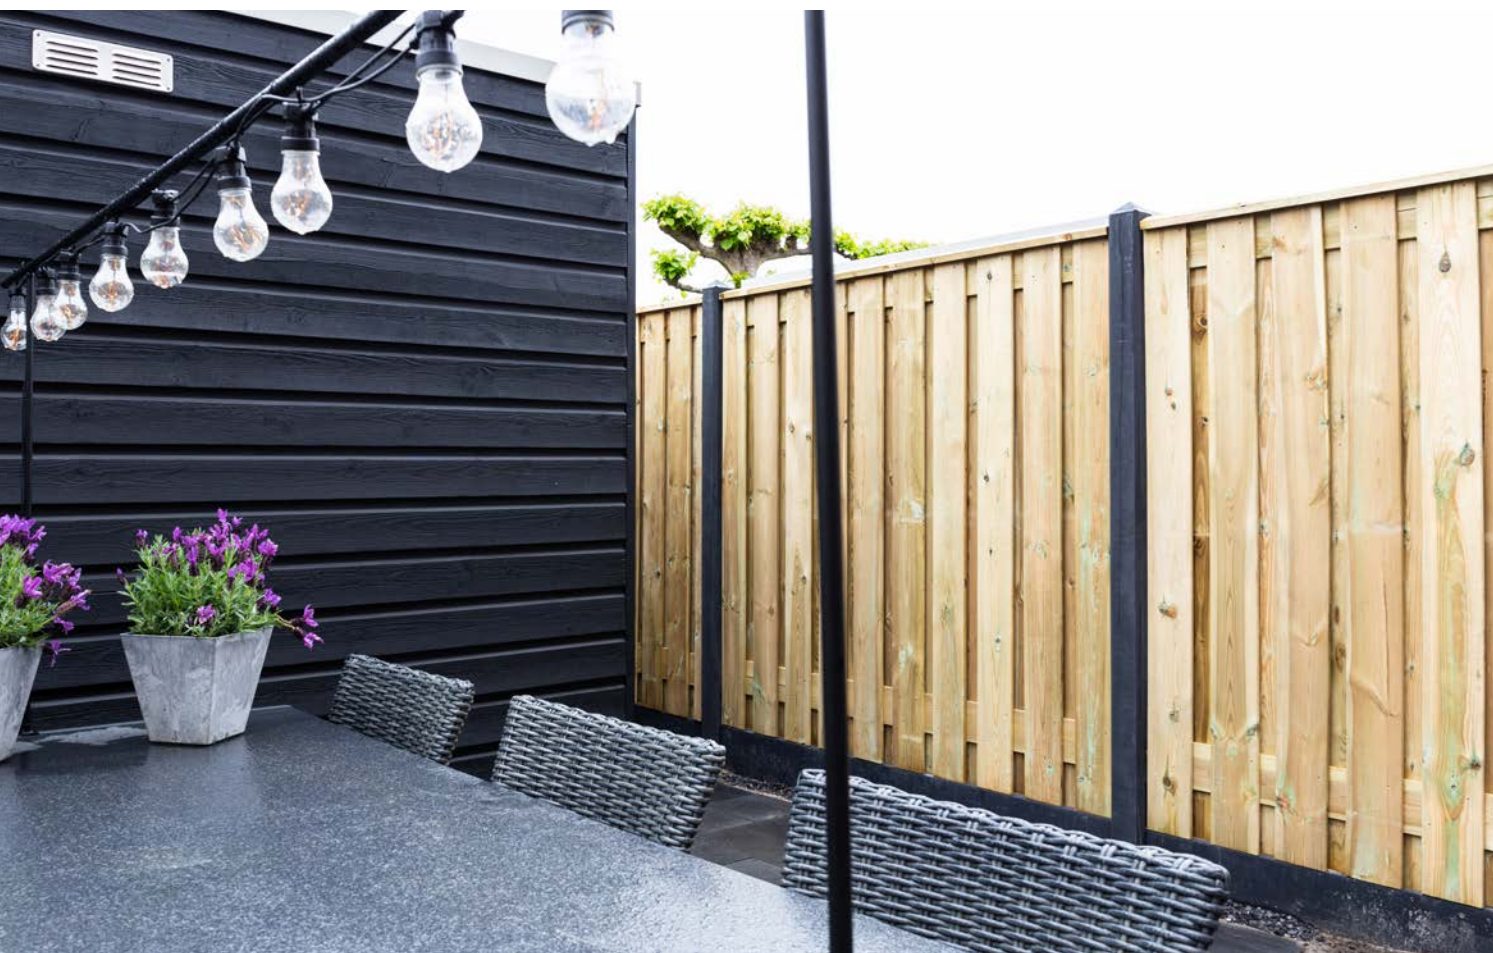

Dubbele waaier,
103344 180 x 180 cm.
103343 150 x 150 cm.

Met de draadschermen van CarpGarant creëer je een eigen erfscheiding van je tuin, zodat je optimaal kunt genieten van wat er in en om jouw tuin gebeurt.