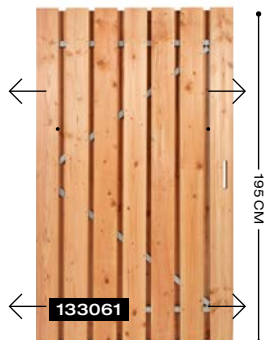

Douglas deur, stalen frame, fijn bezaagd, universeel, 195 x 100 cm.

KOZIJN (HANDIG BIJ BETONNEN PALEN)

- 138989** Vuren
- 138988** Douglas

Set bestaat uit 1 horizontale regel en 2 verticale regels.
Incl. bevestigingsmaterialen.
Kozijnhout is voorzien van een sponning en is maximaal 160 x 210 cm en tot elke maat in te korten.

DOUGLAS

GESCHAAFD

Douglas deur, stalen frame, geschaafd, universeel, 180 x 100 cm.

Douglas deur, stalen frame, geschaafd, universeel, 195 x 120 cm.

Douglas deur, stalen frame, geschaafd, universeel, 195 x 100 cm.