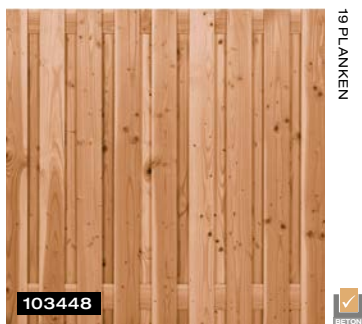

Dubbele waaier,
103344 180 x 180 cm.
103343 150 x 150 cm.

Met de draadschermen van CarpGarant creëer je een eigen erfscheiding van je tuin, zodat je optimaal kunt genieten van wat er in en om jouw tuin gebeurt.

- Stevig hout
- Werkt slechts beperkt

Douglas, geschaafd, 180 x 180 cm.

Douglas, geschaafd, 130 x 180 cm.

Douglas, geschaafd, 90 x 180 cm.

Douglas, geschaafd, 180 x 180 cm.

Douglas, geschaafd, 130 x 180 cm.