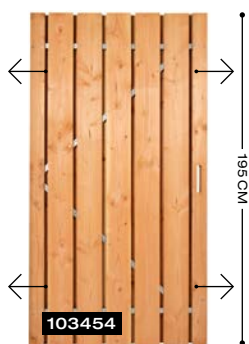

BANGKIRAI

Bangkirai deur, stalen frame,
universeel, 180 x 100 cm

DOUGLAS

FIJN BEZAAGD

Douglas deur, stalen frame, fijn bezaagd, universeel, 180 x 100 cm.

Douglas deur, stalen frame, fijn bezaagd, universeel, 195 x 120 cm.

Douglas deur, stalen frame, fijn bezaagd, universeel, 195 x 100 cm.

KOZIJN (HANDIG BIJ BETONNEN PALEN)

- 138989** Vuren
- 138988** Douglas

Set bestaat uit 1 horizontale regel en 2 verticale regels.
Incl. bevestigingsmaterialen.
Kozijnhout is voorzien van een sponning en is maximaal 160 x 210 cm en tot elke maat in te korten.

DOUGLAS

GESCHAAFD

Douglas deur, stalen frame, geschaafd, universeel, 180 x 100 cm.

Douglas deur, stalen frame, geschaafd, universeel, 195 x 120 cm.

Douglas deur, stalen frame, geschaafd, universeel, 195 x 100 cm.