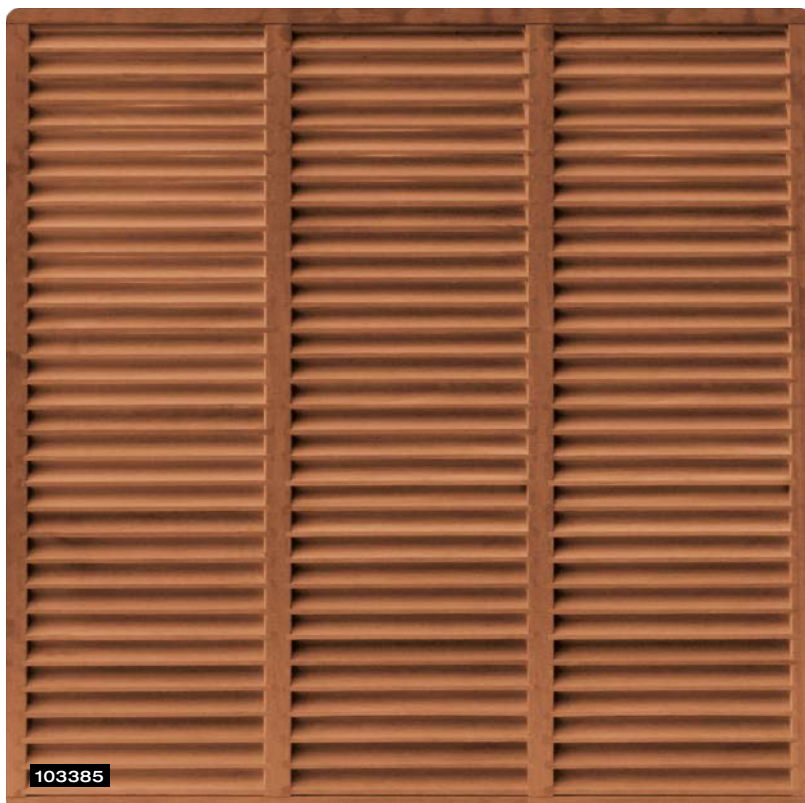

147282

Hardhouten scherm, 180 x 180 cm

21 PLANKEN (19+2)

147283

Hardhouten scherm, 180 x 180 cm

BANGKIRAI

Écht bangkirai van CarpGarant heeft een luxe uitstraling. Zo voorzie je jouw tuin van échte klasse. Bangkirai is een duurzame houtsoort die goed bestand is tegen schimmels en insectenaantasting. Mede door die duurzaamheid is het populair als constructiemateriaal voor waterwerken, bruggedelen, vlonders, hekken, zware tuinmeubelen en terrassen.