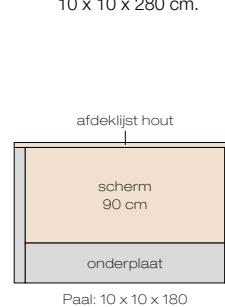

BETONPALEN

103349 Lichtgrijs, 10 x 10 x 180 cm.
103350 Lichtgrijs, 10 x 10 x 280 cm.
103351 Lichtgrijs, 10 x 10 x 310 cm.
103352 Hoekpaal, lichtgrijs, 10 x 10 x 280 cm.

103353 Antraciet, 10 x 10 x 180 cm.
103354 Antraciet, 10 x 10 x 280 cm.
103356 Antraciet, 10 x 10 x 310 cm.
103357 Hoekpaal, antraciet, 10 x 10 x 280 cm.
134433 Eindpaal antraciet, 10 x 10 x 280 cm.

ONDERPLAAT

103373 Antraciet, 25 x 3,5 x 184 cm.
103372 Lichtgrijs, 25 x 3,5 x 184 cm.

KOZIJN (handig bij betonnen palen)

138989 Vuren
138988 Douglas
Set bestaat uit 1 horizontale regel en 2 verticale regels.
Inclusief bevestigingsmaterialen.
Kozijnhout is voorzien van een sponning en is maximaal 160 x 210 cm en tot elke maat in te korten.