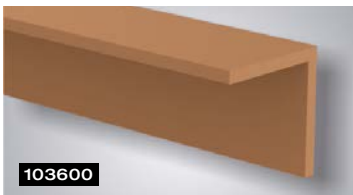

SCAN DE QR-CODE VOOR
DE ACTUELE PRIJZEN

WPC VLONDERPLANKEN TOEBEHOREN

HOEKPROFIELEN

103602

Hoekprofiel composiet,
licht grijs, 4 x 4 x 300 cm

103604

Hoekprofiel composiet,
donker bruin, 4 x 4 x 300 cm

103603

Hoekprofiel composiet,
antraciet zwart, 4 x 4 x 300 cm

103600

Hoekprofiel composiet,
bruin, 4 x 4 x 300 cm

RUBBEREN TEGELDRAGERS

132975

1 x 10 x 10 cm (10 stuks per pak)

142615

Tussenclips **3 mm** t.b.v. terrasplanken massief,
50 st / doos, voor ca. 3m²

103597

Startclip t.b.v. terrasplanken massief,
25 st / doos