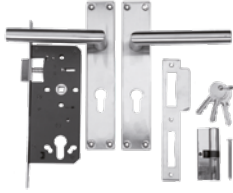

SCAN DE QR-CODE VOOR
DE ACTUELE PRIJZEN

RVS INSTEKSLLOT

103496 80mm RVS

SCHROEVEN RVS

103473 0,5 x 4 cm, per 100
103474 0,5 x 5 cm, per 100
103477 0,5 x 4 cm, per 200
103478 0,5 x 5 cm, per 200

SPIITLIJM EPDM

150626 ca. voor 3m²