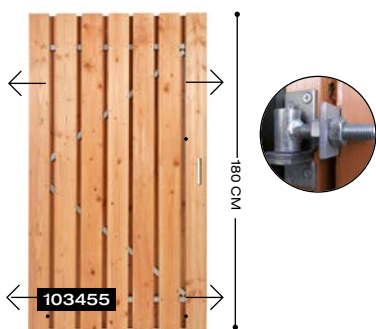

Douglas deur, stalen frame, fijn bezaagd, universeel, 195 x 100 cm.

KOZIJN (HANDIG BIJ BETONNEN PALEN)

- 138989** Vuren
- 138988** Douglas

Set bestaat uit 1 horizontale regel en 2 verticale regels.
Incl. bevestigingsmaterialen.
Kozijnhout is voorzien van een sponning en is maximaal 160 x 210 cm en tot elke maat in te korten.

DOUGLAS

GESCHAAFD

Douglas deur, stalen frame, geschaafd, universeel, 180 x 100 cm.

Douglas deur, stalen frame, geschaafd, universeel, 195 x 120 cm.

Douglas deur, stalen frame, geschaafd, universeel, 195 x 100 cm.