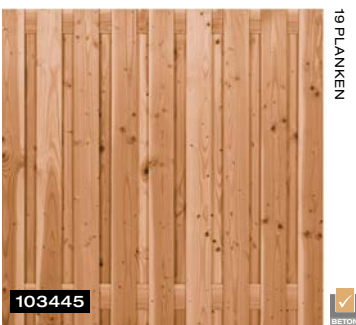

Douglas scherm, fijn bezaagd, 180 x 180 cm.