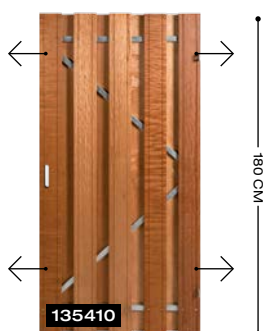

103322
Vuren deur
met slotgat

VUREN GESCHAAFD

Vuren deur, geschaafd, met slotgat
180 x 97 cm.

Vuren deur, geschaafd, met slotgat
180 x 97 cm.

Deuren zijn voorzien
van slotinfrezing

HARDHOUT

Hardhout, stalen frame,
180 x 100 cm