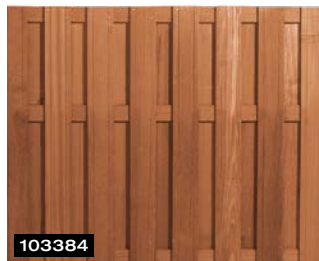

103384

Bangkirai scherm,
150 x 180 cm