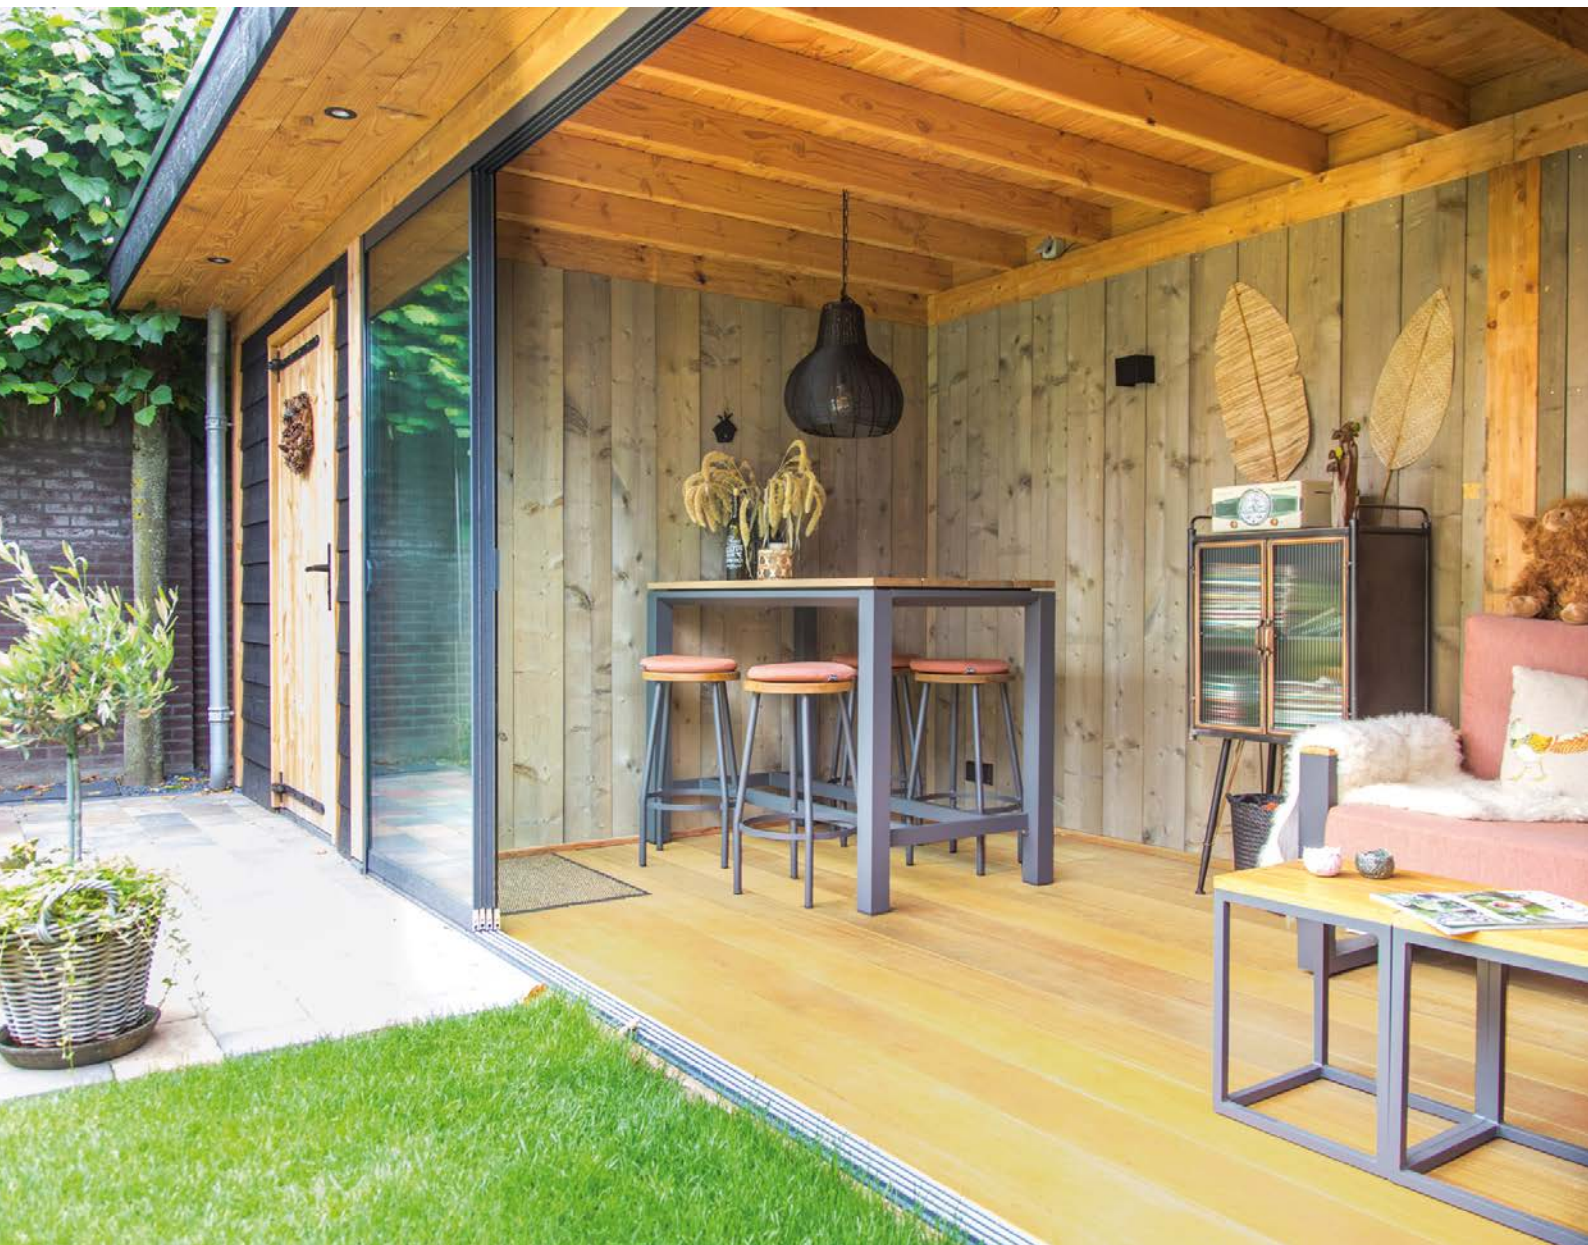

- 7 delen van 300 cm
- 3 onderbalken van 300 cm
- 1 doos (100 stuks) vlonderschroeven 5x50 mm.

Het hele jaar buiten genieten van je tuin, met onze duurzame en onderhoudsvriendelijke aluminium overkapping.