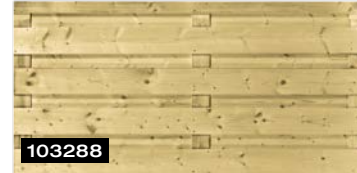

103288

Vuren scherm, 90 x 180 cm.