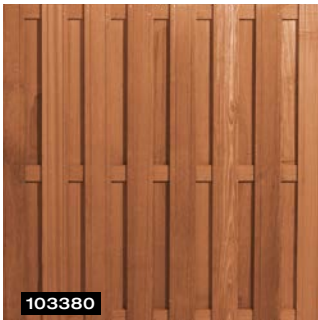

103380

Bangkirai scherm,
180 x 180 cm