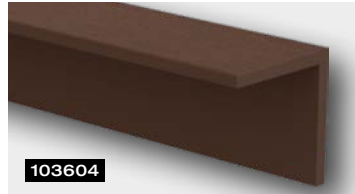

SCAN DE QR-CODE VOOR
DE ACTUELE PRIJZEN

WPC VLONDERPLANKEN TOEBEHOREN

HOEKPROFIELEN

103602

Hoekprofiel composiet,
licht grijs, 4 x 4 x 300 cm

103604

Hoekprofiel composiet,
donker bruin, 4 x 4 x 300 cm

103603