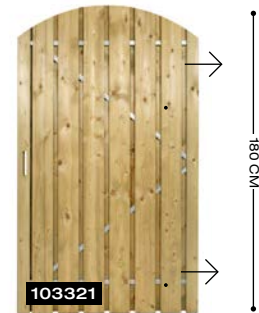

Vuren stalen frame deur, rechts draaiend,
180 x 100 cm.