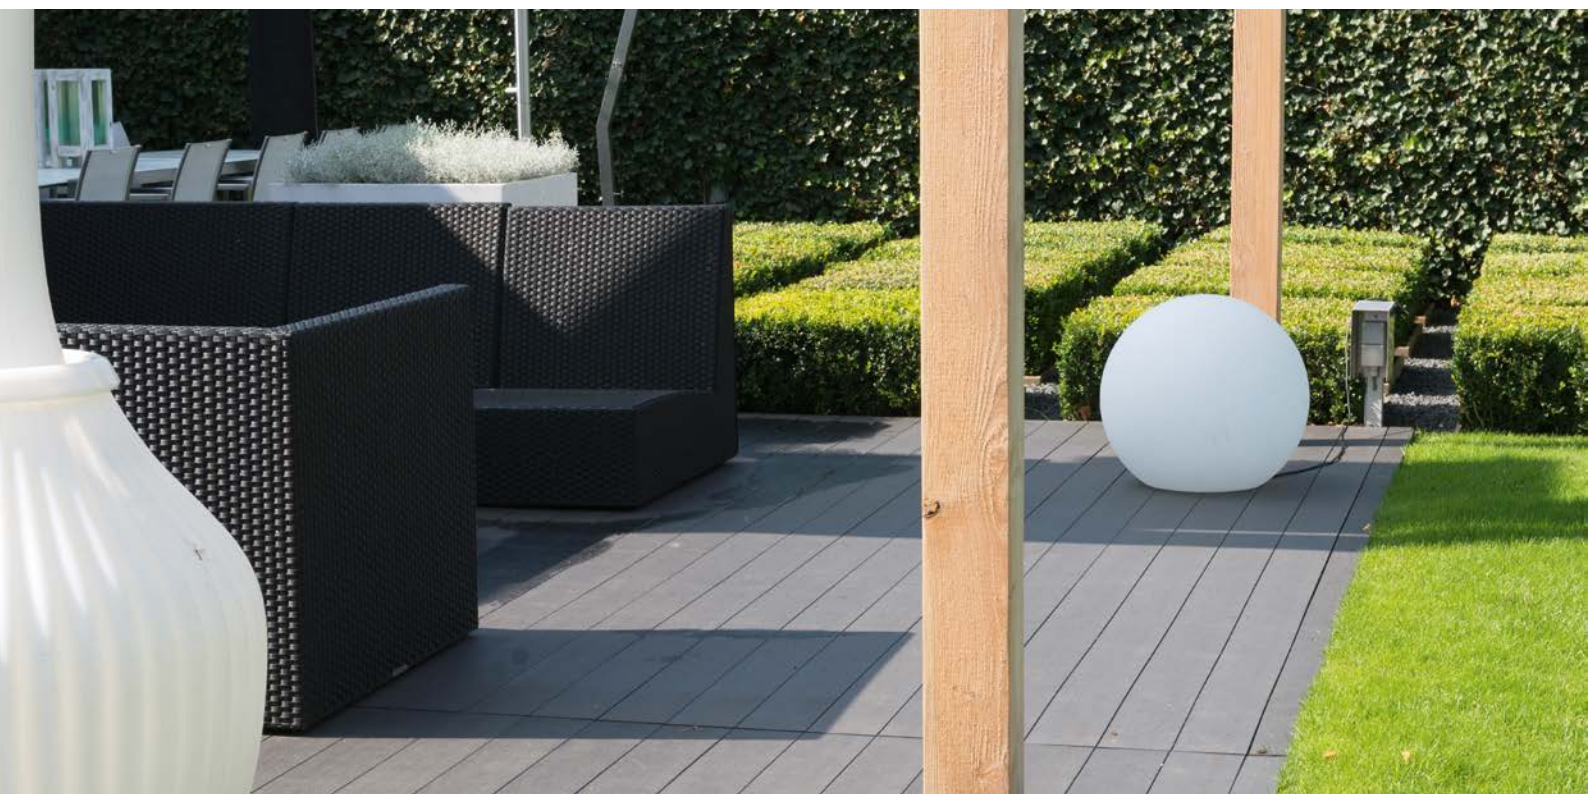

- **103160** Bruin 300/400/500 cm
- **103161** Donker bruin 300/400/500 cm
- **103158** Licht grijs 300/400/500 cm
- **103156** Antraciet zwart 300/400/500 cm

- **103164** Regel massief, antraciet zwart, 3,4 x 6,7 x 300 cm, 3,4 x 6,7 x 400 cm