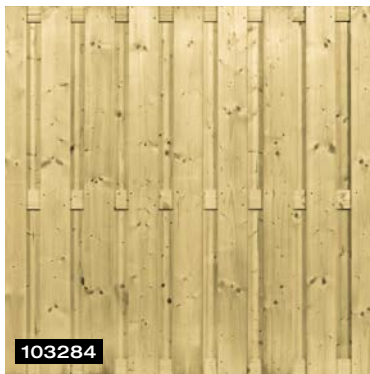

17 PLANKEN

103284

Vuren scherm, 180 x 180 cm.

103288

Vuren scherm, 90 x 180 cm.

103288

Vuren scherm, 180 x 90 cm.

17 PLANKEN