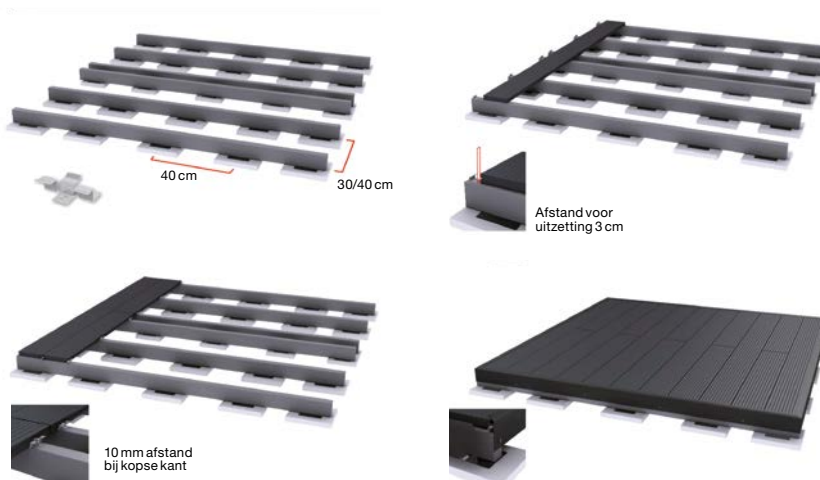

STALEN FRAME

103490 155 x 120 cm universeel
103491 155 x 100 cm universeel
Inclusief duimen.

WPC VLONDERS

WPC ELEMENTS

VLONDERPLANKEN

Met behulp van speciale bevestigingsclips kun je de planken bijna onzichtbaar op de onderconstructie monteren.