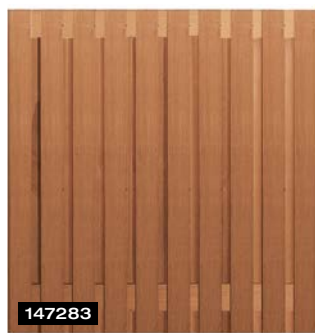

Hardhouten scherm, 180 x 180 cm

21 PLANKEN (19+2)

147283