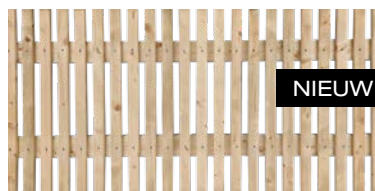

Vuren hek in kader,
103333 60x180 cm
103334 80x180 cm

Vuren poort reliëf afgerond,
103330 60x100 cm
103331 80x100 cm

Vuren hek reliëf afgerond,
103335 60x100 cm
103336 80x100 cm

Vuren poort reliëf afgerond,
103332 100x100 cm

Vuren hek reliëf afgerond,
103337 100x180 cm

Regel poort vuren verticaal,
150605 80x100 cm

Regel hek vuren verticaal
150604 80x180 cm

REGELSBOVENAAN
SCHUIN AFGEWERKT.

HEKWERK MET SPIJLEN

Vuren spijlen hek, 80 x 180 cm.