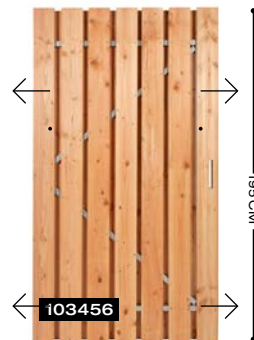

DOUGLAS

GESCHAAFD

Douglas deur, stalen frame, geschaafd, universeel, 180 x 100 cm.

Douglas deur, stalen frame, geschaafd, universeel, 195 x 120 cm.

Douglas deur, stalen frame, geschaafd, universeel, 195 x 100 cm.