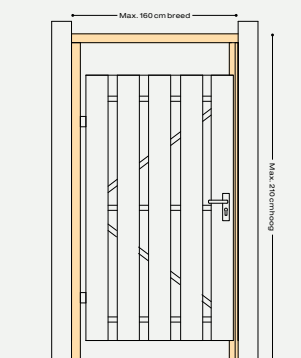

BANGKIRAI

Bangkirai deur, stalen frame,
universeel, 180 x 100 cm

DOUGLAS

FIJN BEZAAGD

Douglas deur, stalen frame, fijn bezaagd, universeel, 180 x 100 cm.

Douglas deur, stalen frame, fijn bezaagd, universeel, 195 x 120 cm.

Douglas deur, stalen frame, fijn bezaagd, universeel, 195 x 100 cm.

KOZIJN (HANDIG BIJ BETONNEN PALEN)

- 138989** Vuren
- 138988** Douglas

Set bestaat uit 1 horizontale regel en 2 verticale regels.
Incl. bevestigingsmaterialen.
Kozijnhout is voorzien van een sponning en is maximaal 160 x 210 cm en tot elke maat in te korten.

DOUGLAS

GESCHAAFD

Douglas deur, stalen frame, geschaafd, universeel, 180 x 100 cm.

Douglas deur, stalen frame, geschaafd, universeel, 195 x 120 cm.

Douglas deur, stalen frame, geschaafd, universeel, 195 x 100 cm.