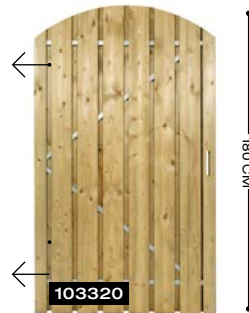

KOZIJN (HANDIG BIJ BETONNEN PALEN)

Vuren stalen frame deur, links draaiend,
180 x 100 cm.