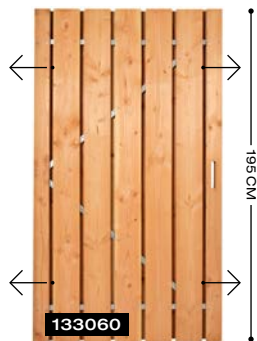

BANGKIRAI

Bangkirai deur, stalen frame,
universeel, 180 x 100 cm

DOUGLAS

FIJN BEZAAGD

Douglas deur, stalen frame, fijn bezaagd, universeel, 180 x 100 cm.

Douglas deur, stalen frame, fijn bezaagd, universeel, 195 x 120 cm.

Douglas deur, stalen frame, fijn bezaagd, universeel, 195 x 100 cm.

KOZIJN (HANDIG BIJ BETONNEN PALEN)

- 138989** Vuren
- 138988** Douglas

Set bestaat uit 1 horizontale regel en 2 verticale regels.
Incl. bevestigingsmaterialen.
Kozijnhout is voorzien van een sponning en is maximaal 160 x 210 cm en tot elke maat in te korten.