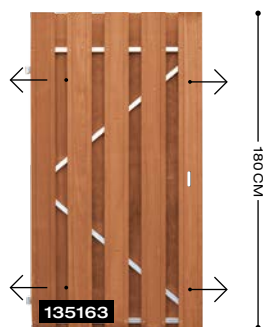

BANGKIRAI

Bangkirai deur, stalen frame,
universeel, 180 x 100 cm

DOUGLAS

FIJN BEZAAGD

Douglas deur, stalen frame, fijn bezaagd, universeel, 180 x 100 cm.

Douglas deur, stalen frame, fijn bezaagd, universeel, 195 x 120 cm.