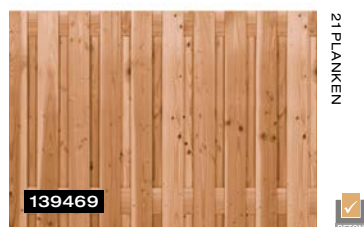

- Stevig hout
- Werkt slechts beperkt

Douglas, geschaafd, 180 x 180 cm.

Douglas, geschaafd, 130 x 180 cm.

Douglas, geschaafd, 90 x 180 cm.

Douglas, geschaafd, 180 x 180 cm.

Douglas, geschaafd, 130 x 180 cm.