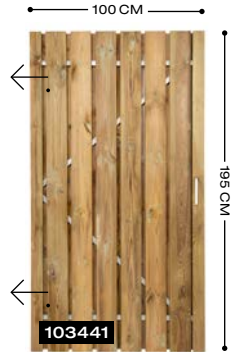

DOUGLAS

GESCHAAFD

Douglas deur, stalen frame, geschaafd, universeel, 180 x 100 cm.

Douglas deur, stalen frame, geschaafd, universeel, 195 x 120 cm.

Douglas deur, stalen frame, geschaafd, universeel, 195 x 100 cm.

SCAN DE QR-CODE VOOR
DE ACTUELE PRIJZEN

GRENEN

133065

Grenen deur, stalen frame, universeel,
180 x 100 cm.

103441

Grenen deur, stalen frame, universeel,
195 x 100 cm.

133062

Grenen deur, stalen frame, universeel,
195 x 120 cm.