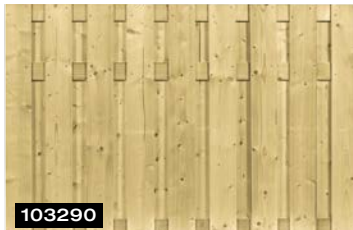

103290

Vuren scherm, 120 x 180 cm.