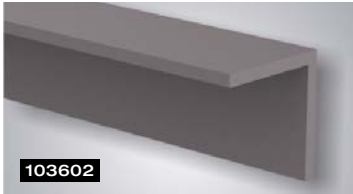

SCAN DE QR-CODE VOOR
DE ACTUELE PRIJZEN

WPC VLONDERPLANKEN TOEBEHOREN

HOEKPROFIELEN

103602

Hoekprofiel composiet,
licht grijs, 4 x 4 x 300 cm