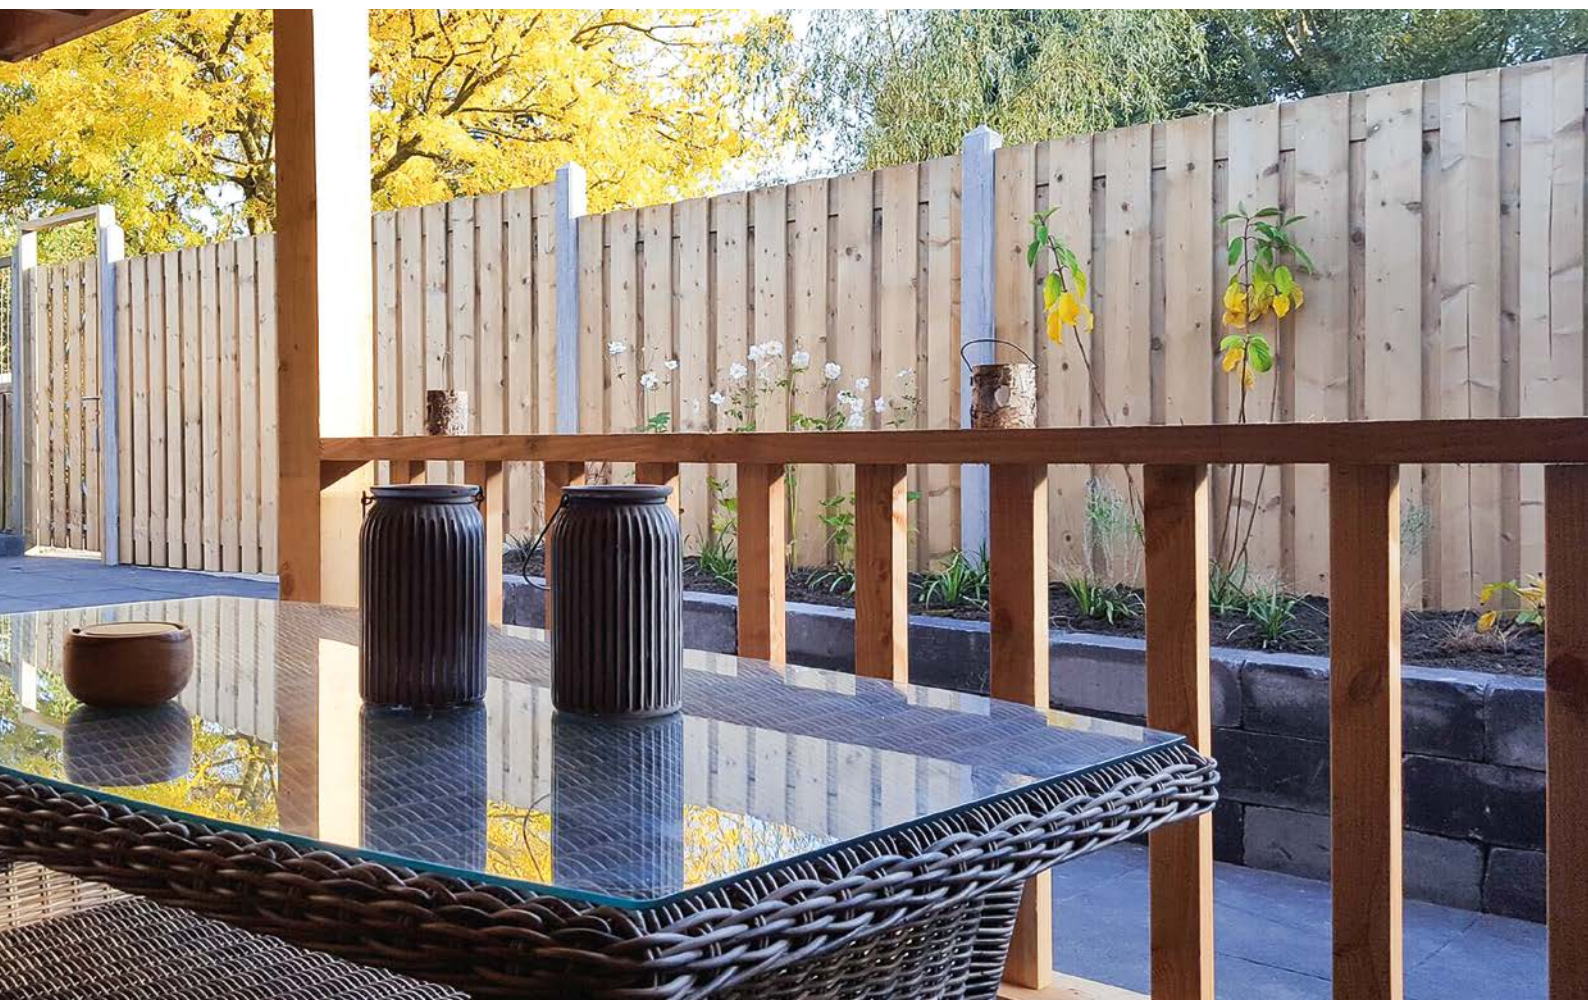

HEKWERK MET SPIJLEN

Vuren spijlen hek, 80 x 180 cm.

Eenvoudig op maat te maken en te gebruiken als poort.

Douglas spijlen hek, 80 x 180 cm.

Eenvoudig op maat te maken en te gebruiken als poort.