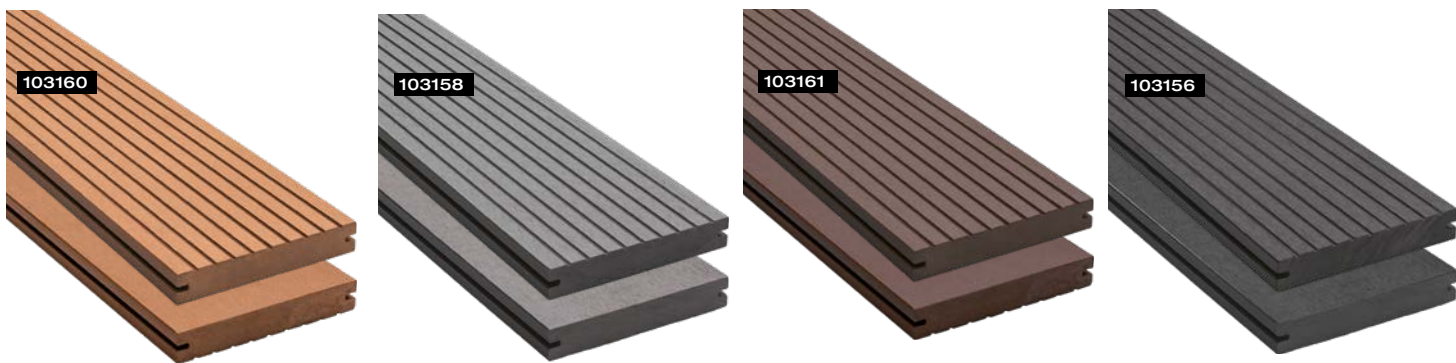

Voor montage instructie:
Kijk op www.carpgarant.nl

SCAN DE QR-CODE VOOR
DE ACTUELE PRIJZEN

VLONDERPLANKEN MASSIEF

De massieve vlonderplanken hebben, bij het leggen met clips, een tussenafstand van 3 mm. Let er bij het leggen op dat de kopse kanten nooit tegen elkaar aan gelegd kunnen worden. Elements WPC is met normale houtbewerkingsmachines te bewerken, en is net zo eenvoudig te verwerken als gewoon hout. Onze vlonderplanken zijn tweezijdig verwerkt, de ene zijde met groef en de andere zijde glad.