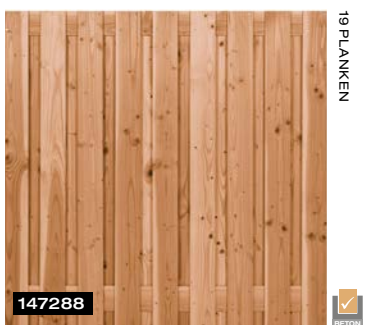

- Douglas look
- Duurzaam behandeld
- Langer kleurbehoud dan Douglas

Coloured Wood scherm, geschaafd,
180 x 180 cm.

Coloured Wood scherm, geschaafd,
90 x 180 cm.

Coloured Wood scherm, geschaafd,
180 x 180 cm.