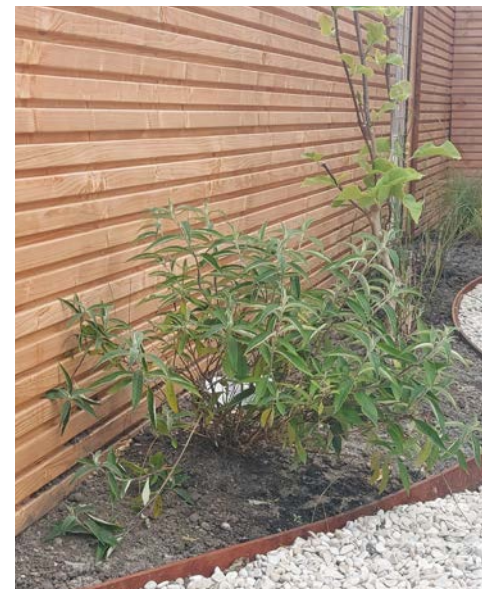

DOUGLAS

SCHAALDELEN

103089 2,2 x 18 of 22 cm
Inlands douglas, breedte is variabel.
Lengtes van 300, 400 en 500 cm.
Hout is niet behandeld.

DAKBESCHOT

103088 1,8 x 13,8 x 300 cm
103088 1,8 x 13,8 x 400 cm
103088 1,8 x 13,8 x 500 cm

BLOKHUT

134560 2,8 x 13 x 300 cm
134560 2,8 x 13 x 400 cm
134560 2,8 x 13 x 500 cm

LOOPDEKDEEL

103084 2,5 x 14 x 300 cm
103084 2,5 x 14 x 400 cm
103084 2,5 x 14 x 500 cm

DOUGLAS RABAT

RABAT DESIGN TRIPLE

134981 2,7 x 12,9 x 300 cm
134981 2,7 x 12,9 x 400 cm
134981 2,7 x 12,9 x 500 cm

ZWEEDS DUBBEL

133016 0,9 - 2,8 x 17,5 x 200 cm
133016 0,9 - 2,8 x 17,5 x 300 cm

HALF LIPS

147139 1,8 x 17,5 x 250 cm

RABAT DESIGN DOUBLE NIEUW!

150716 2,7 x 12,9 x 300 cm
150716 2,7 x 12,9 x 400 cm
150716 2,7 x 12,9 x 500 cm

RABAT ENKEL

136322 1,8 x 13,1 x 300 cm
136322 1,8 x 13,1 x 400 cm
136322 1,8 x 13,1 x 500 cm

ZWEEDS RABAT

103086 1,2 - 2,5 x 18 x 300 cm
103086 1,2 - 2,5 x 18 x 400 cm
103086 1,2 - 2,5 x 18 x 500 cm

TRIPPLE RHOMBUS ZWART

149164 2,5 x 13 x 300 cm
149164 2,5 x 13 x 400 cm
149164 2,5 x 13 x 500 cm

Voor al het rabat zijn de afmetingen werkende maten.

DESIGN
RABAT
TRIPLE

TRIPLE
RHOMBUS
PROFIEL
ZWART

COLOURED WOOD

GESCHAAFD

144738 1,5 x 14 x 180 cm
144738 1,5 x 14 x 400 cm

FIJN BEZAAGD

144737 1,6 x 14,4 x 150 cm
144737 1,6 x 14,4 x 180 cm
144737 1,6 x 14,4 x 400 cm

Coloured Wood:

- Douglas look
- Duurzaam behandeld
- Langer kleurbehoud dan Douglas