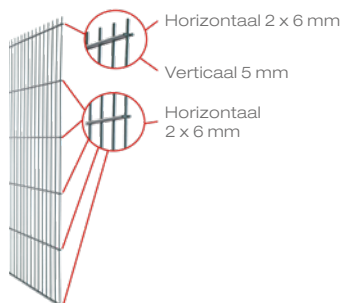

DUBBELSTAAFS GAASMAT

- **103532** 80 x 200 cm groen
- **103533** 100 x 200 cm groen
- **103534** 120 x 200 cm groen
- **103535** 160 x 200 cm groen
- **103536** 200 x 200 cm groen
- **103576** 80 x 200 cm antraciet
- **103537** 100 x 200 cm antraciet
- **103538** 120 x 200 cm antraciet
- **103539** 160 x 200 cm antraciet
- **103540** 200 x 200 cm antraciet