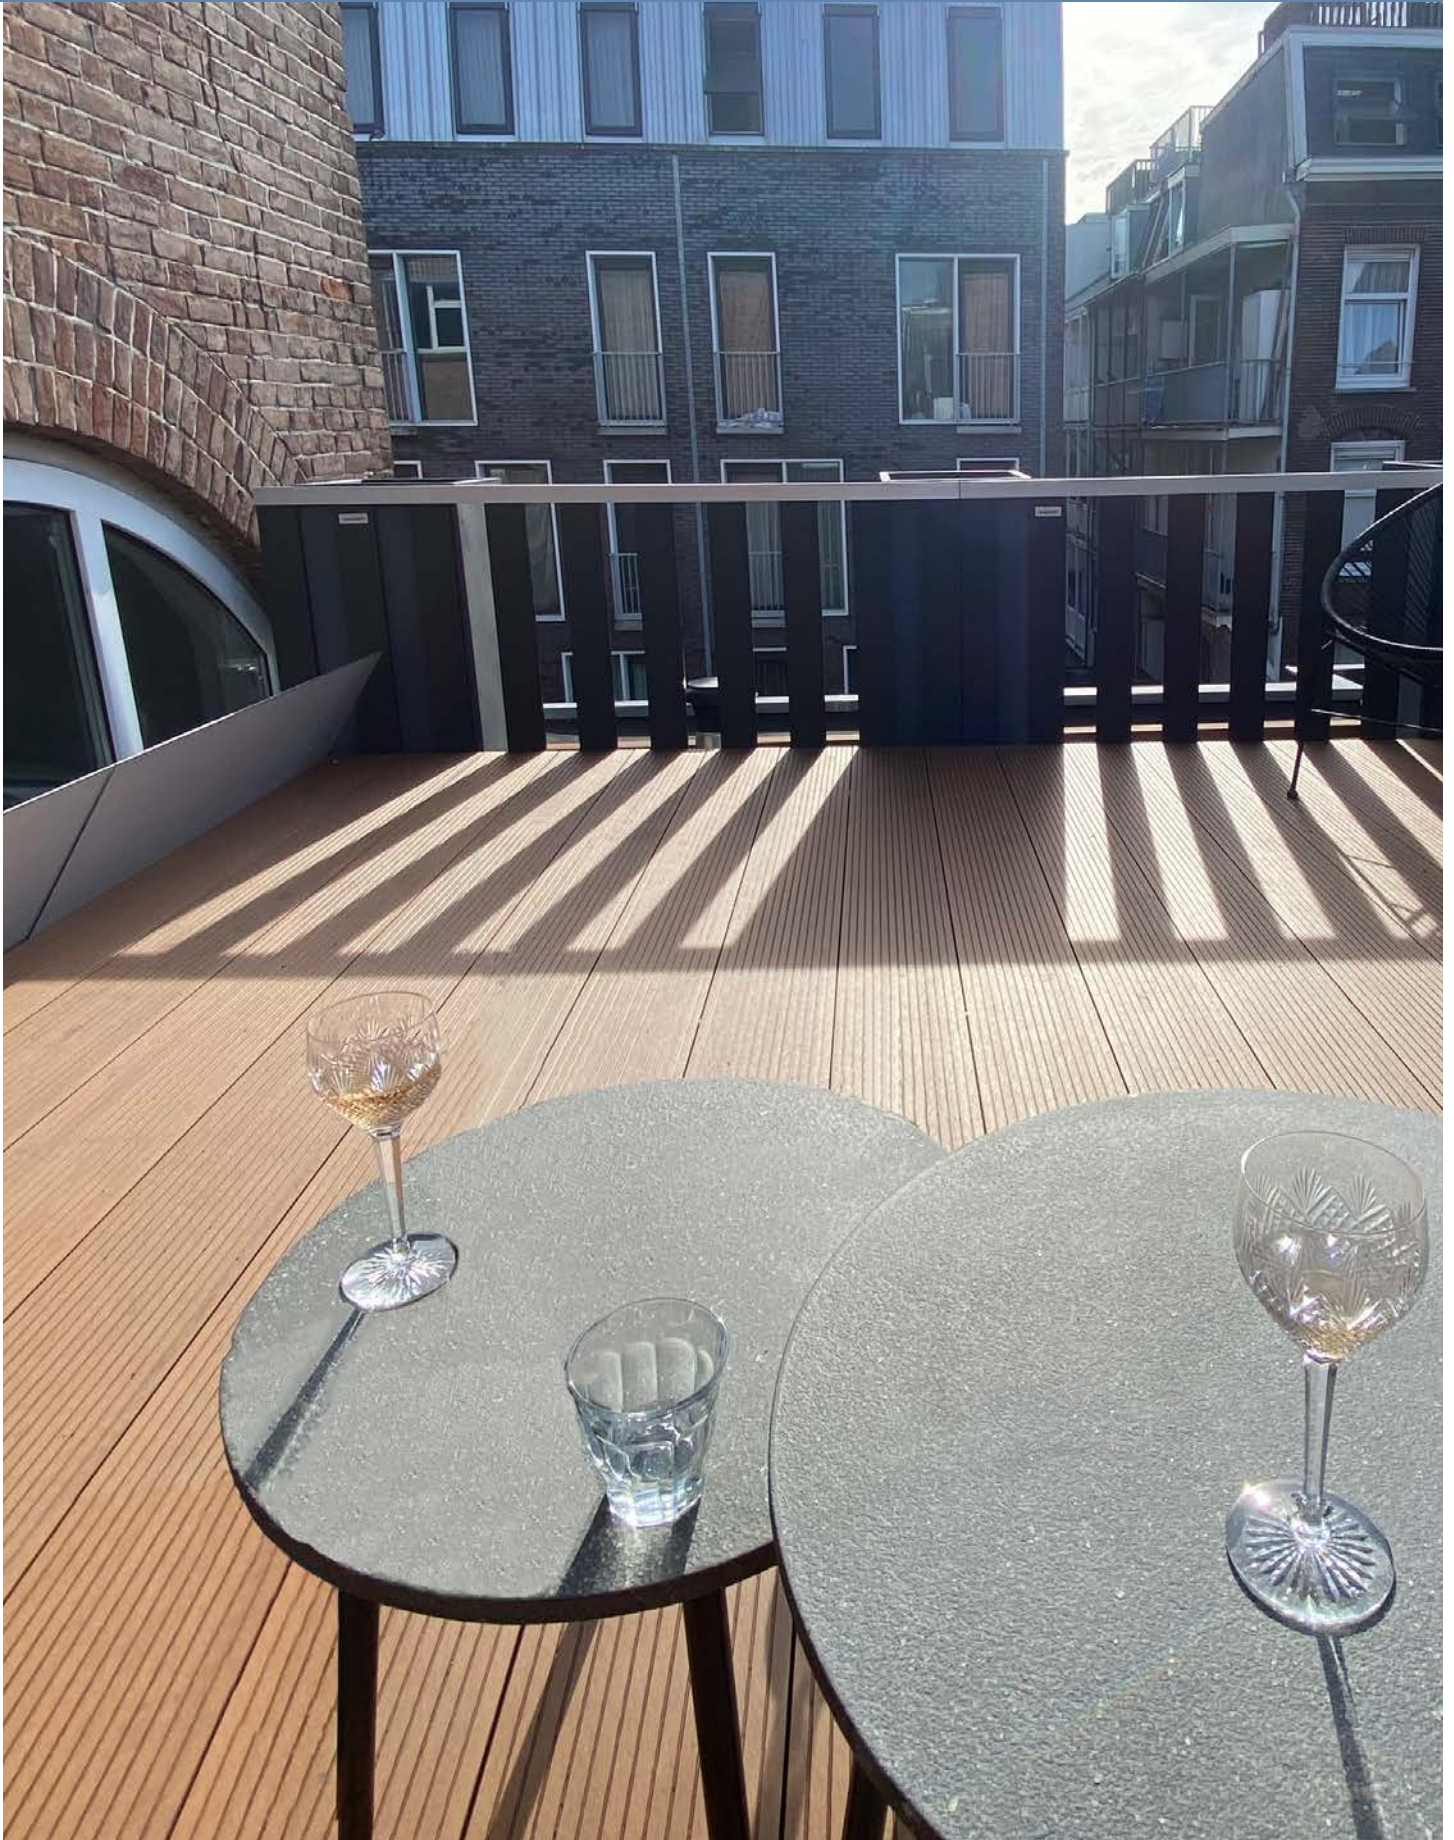

WPC VLONDERS