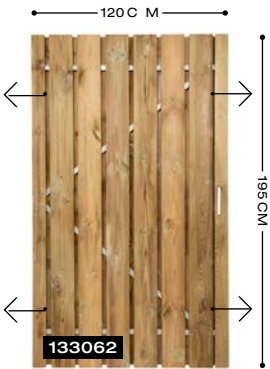

DOUGLAS

GESCHAAFD

Douglas deur, stalen frame, geschaafd, universeel, 180 x 100 cm.

Douglas deur, stalen frame, geschaafd, universeel, 195 x 120 cm.

Douglas deur, stalen frame, geschaafd, universeel, 195 x 100 cm.

SCAN DE QR-CODE VOOR
DE ACTUELE PRIJZEN

GRENEN

133065

Grenen deur, stalen frame, universeel,
180 x 100 cm.

103441

Grenen deur, stalen frame, universeel,
195 x 100 cm.

133062

Grenen deur, stalen frame, universeel,
195 x 120 cm.