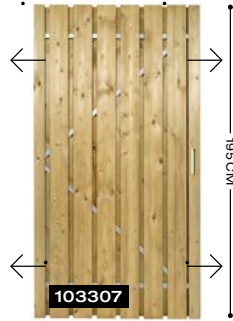

GESCHAAFD

147302 geschaafd, universeel,
180 x 100 cm.

147303 geschaafd, universeel,
195 x 100 cm.

147304 geschaafd, universeel,
195 x 120 cm.

FIJN BEZAAGD

147305 fijn bezaagd, universeel,
180 x 100 cm.

144802 fijn bezaagd, universeel,
195 x 100 cm.

144803 fijn bezaagd, universeel,
195 x 120 cm.

SCAN DE QR-CODE VOOR
DE ACTUELE PRIJZEN

VUREN

Vuren stalen frame deur, universeel,
180 x 100 cm.

Vuren deur, stalen frame, universeel,
195 x 100 cm.

Vuren deur, stalen frame, universeel,
195 x 120 cm.