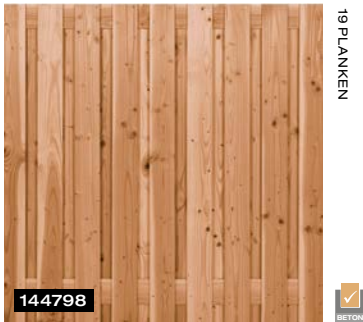

COLOURED WOOD VUREN

FIJN BEZAAGD

Coloured Wood scherm, fijn bezaagd,
180 x 180 cm.