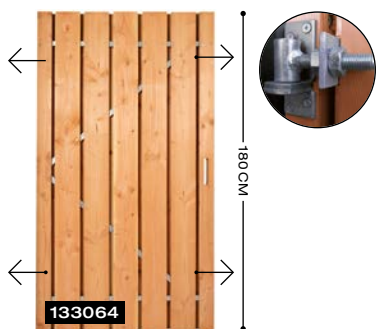

103322
Vuren deur
met slotgat

VUREN GESCHAAFD

Vuren deur, geschaafd, met slotgat
180 x 97 cm.

Vuren deur, geschaafd, met slotgat
180 x 97 cm.

Deuren zijn voorzien
van slotinfrezing

HARDHOUT

Hardhout, stalen frame,
180 x 100 cm

BANGKIRAI

Bangkirai deur, stalen frame,
universeel, 180 x 100 cm

DOUGLAS

FIJN BEZAAGD

Douglas deur, stalen frame, fijn bezaagd, universeel, 180 x 100 cm.

Douglas deur, stalen frame, fijn bezaagd, universeel, 195 x 120 cm.

Douglas deur, stalen frame, fijn bezaagd, universeel, 195 x 100 cm.

KOZIJN (HANDIG BIJ BETONNEN PALEN)

- 138989** Vuren
- 138988** Douglas

Set bestaat uit 1 horizontale regel en 2 verticale regels.
Incl. bevestigingsmaterialen.
Kozijnhout is voorzien van een sponning en is maximaal 160 x 210 cm en tot elke maat in te korten.

DOUGLAS

GESCHAAFD

Douglas deur, stalen frame, geschaafd, universeel, 180 x 100 cm.

Douglas deur, stalen frame, geschaafd, universeel, 195 x 120 cm.

Douglas deur, stalen frame, geschaafd, universeel, 195 x 100 cm.