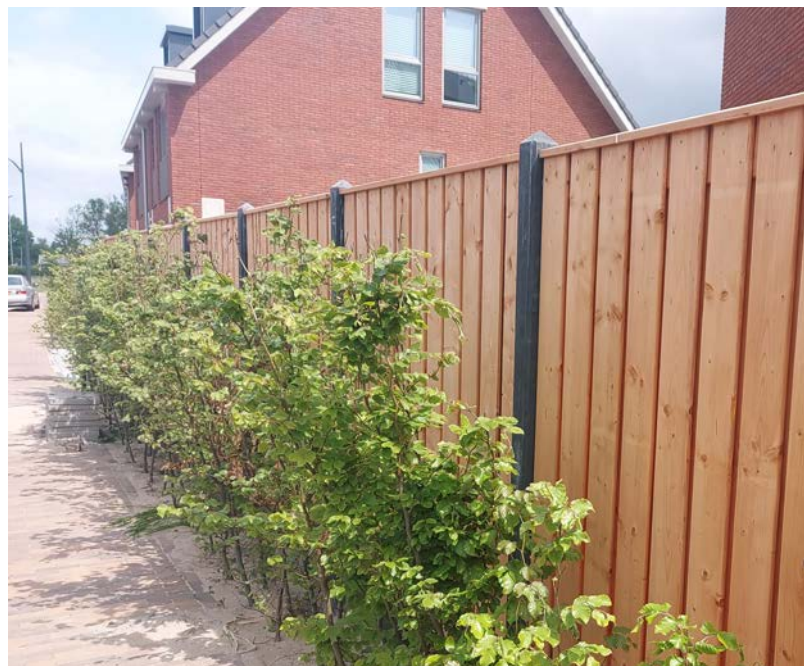

Douglas draadscherm, geschaafd
180 x 90 cm

LET OP
L-Beslag op de hoek-
punten bevestigen

Douglas draadscherm, geschaafd
180 x 60 cm

Douglas draadscherm, geschaafd
180 x 45 cm

Douglas dubbele waaier, geschaafd
180 x 180 cm.