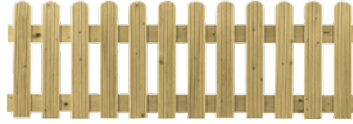

Vuren hek reliëf afgerond,
103335 60x100 cm
103336 80x100 cm