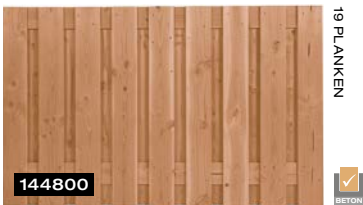

Coloured Wood scherm, geschaafd,
130 x 180 cm.

Coloured Wood scherm, geschaafd,
90 x 180 cm.

COLOURED WOOD VUREN

FIJN BEZAAGD

Coloured Wood scherm, fijn bezaagd,
180 x 180 cm.

Coloured Wood scherm, fijn bezaagd,
130 x 180 cm.