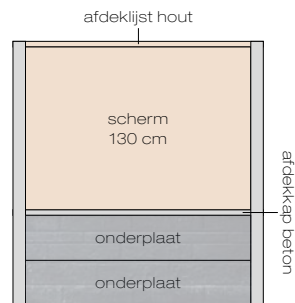

Paal: 10 x 10 x 280